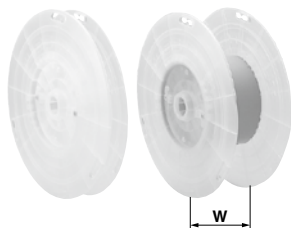

# 附属相关元件 管架及管筒

# TB/TBR 系列

- 少占空间的紧凑尺寸。
- 仅移动管筒可简单设置。

- 管子的补充、更换简单。

## 管筒: TBR-1, 2, 3, 4

适合管子尺寸 mm	型号	W
4, 6	TBR-1	110
8	TBR-2	140
10	TBR-3	190
12	TBR-4	240