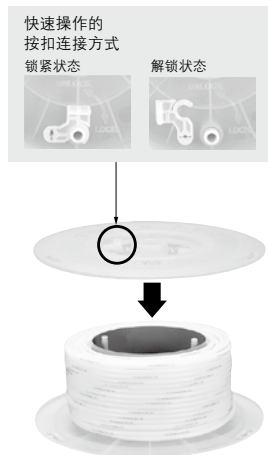

# 附属相关元件 管架及管筒

# TB/TBR 系列

- 少占空间的紧凑尺寸。
- 仅移动管筒可简单设置。

- 管子的补充、更换简单。

## 管筒: TBR-1, 2, 3, 4

适合管子尺寸 mm	型号	W
4, 6	TBR-1	110
8	TBR-2	140
10	TBR-3	190
12	TBR-4	240