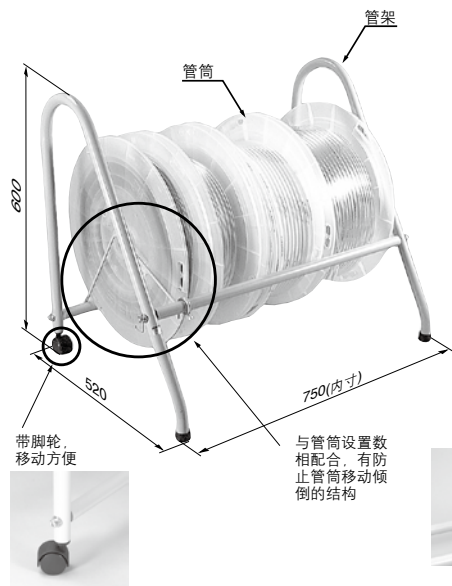

# 附属相关元件 管架及管筒

# TB/TBR 系列

- 少占空间的紧凑尺寸。
- 仅移动管筒可简单设置。

- 管子的补充、更换简单。

## 管筒: TBR-1, 2, 3, 4

适合管子尺寸 mm	型号	W
4, 6	TBR-1	110
8	TBR-2	140
10	TBR-3	190
12	TBR-4	240